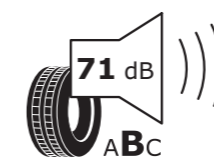

2020/740

Karta informacyjna produktu dotycząca opon dostępna w Autoryzowanym Serwisie Marki CUPRA oraz na stronie <https://eprel.ec.europa.eu/screen/product/tyres/617829> lub poprzez zeskanowanie kodu QR znajdującego się na etykiecie opon.