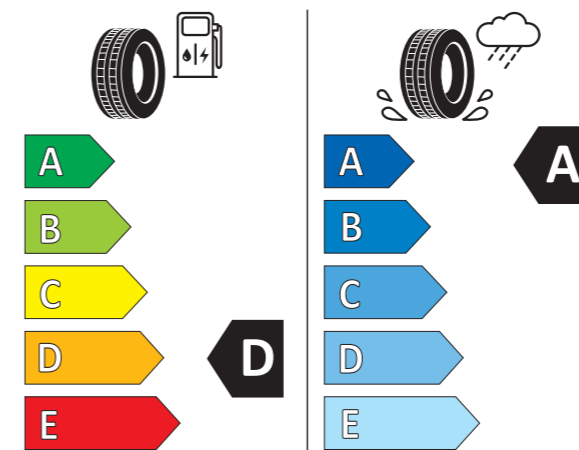

ETYKIETA OPON

BRIDGESTONE 18140
225/40 R18 92 V XL C1

2020/740

Karta informacyjna produktu dotycząca opon dostępna w Autoryzowanym Serwisie Marki CUPRA oraz na stronie <https://eprel.ec.europa.eu/label/Label_381343.pdf> lub poprzez zeskanowanie kodu QR znajdującego się na etykiecie opon.