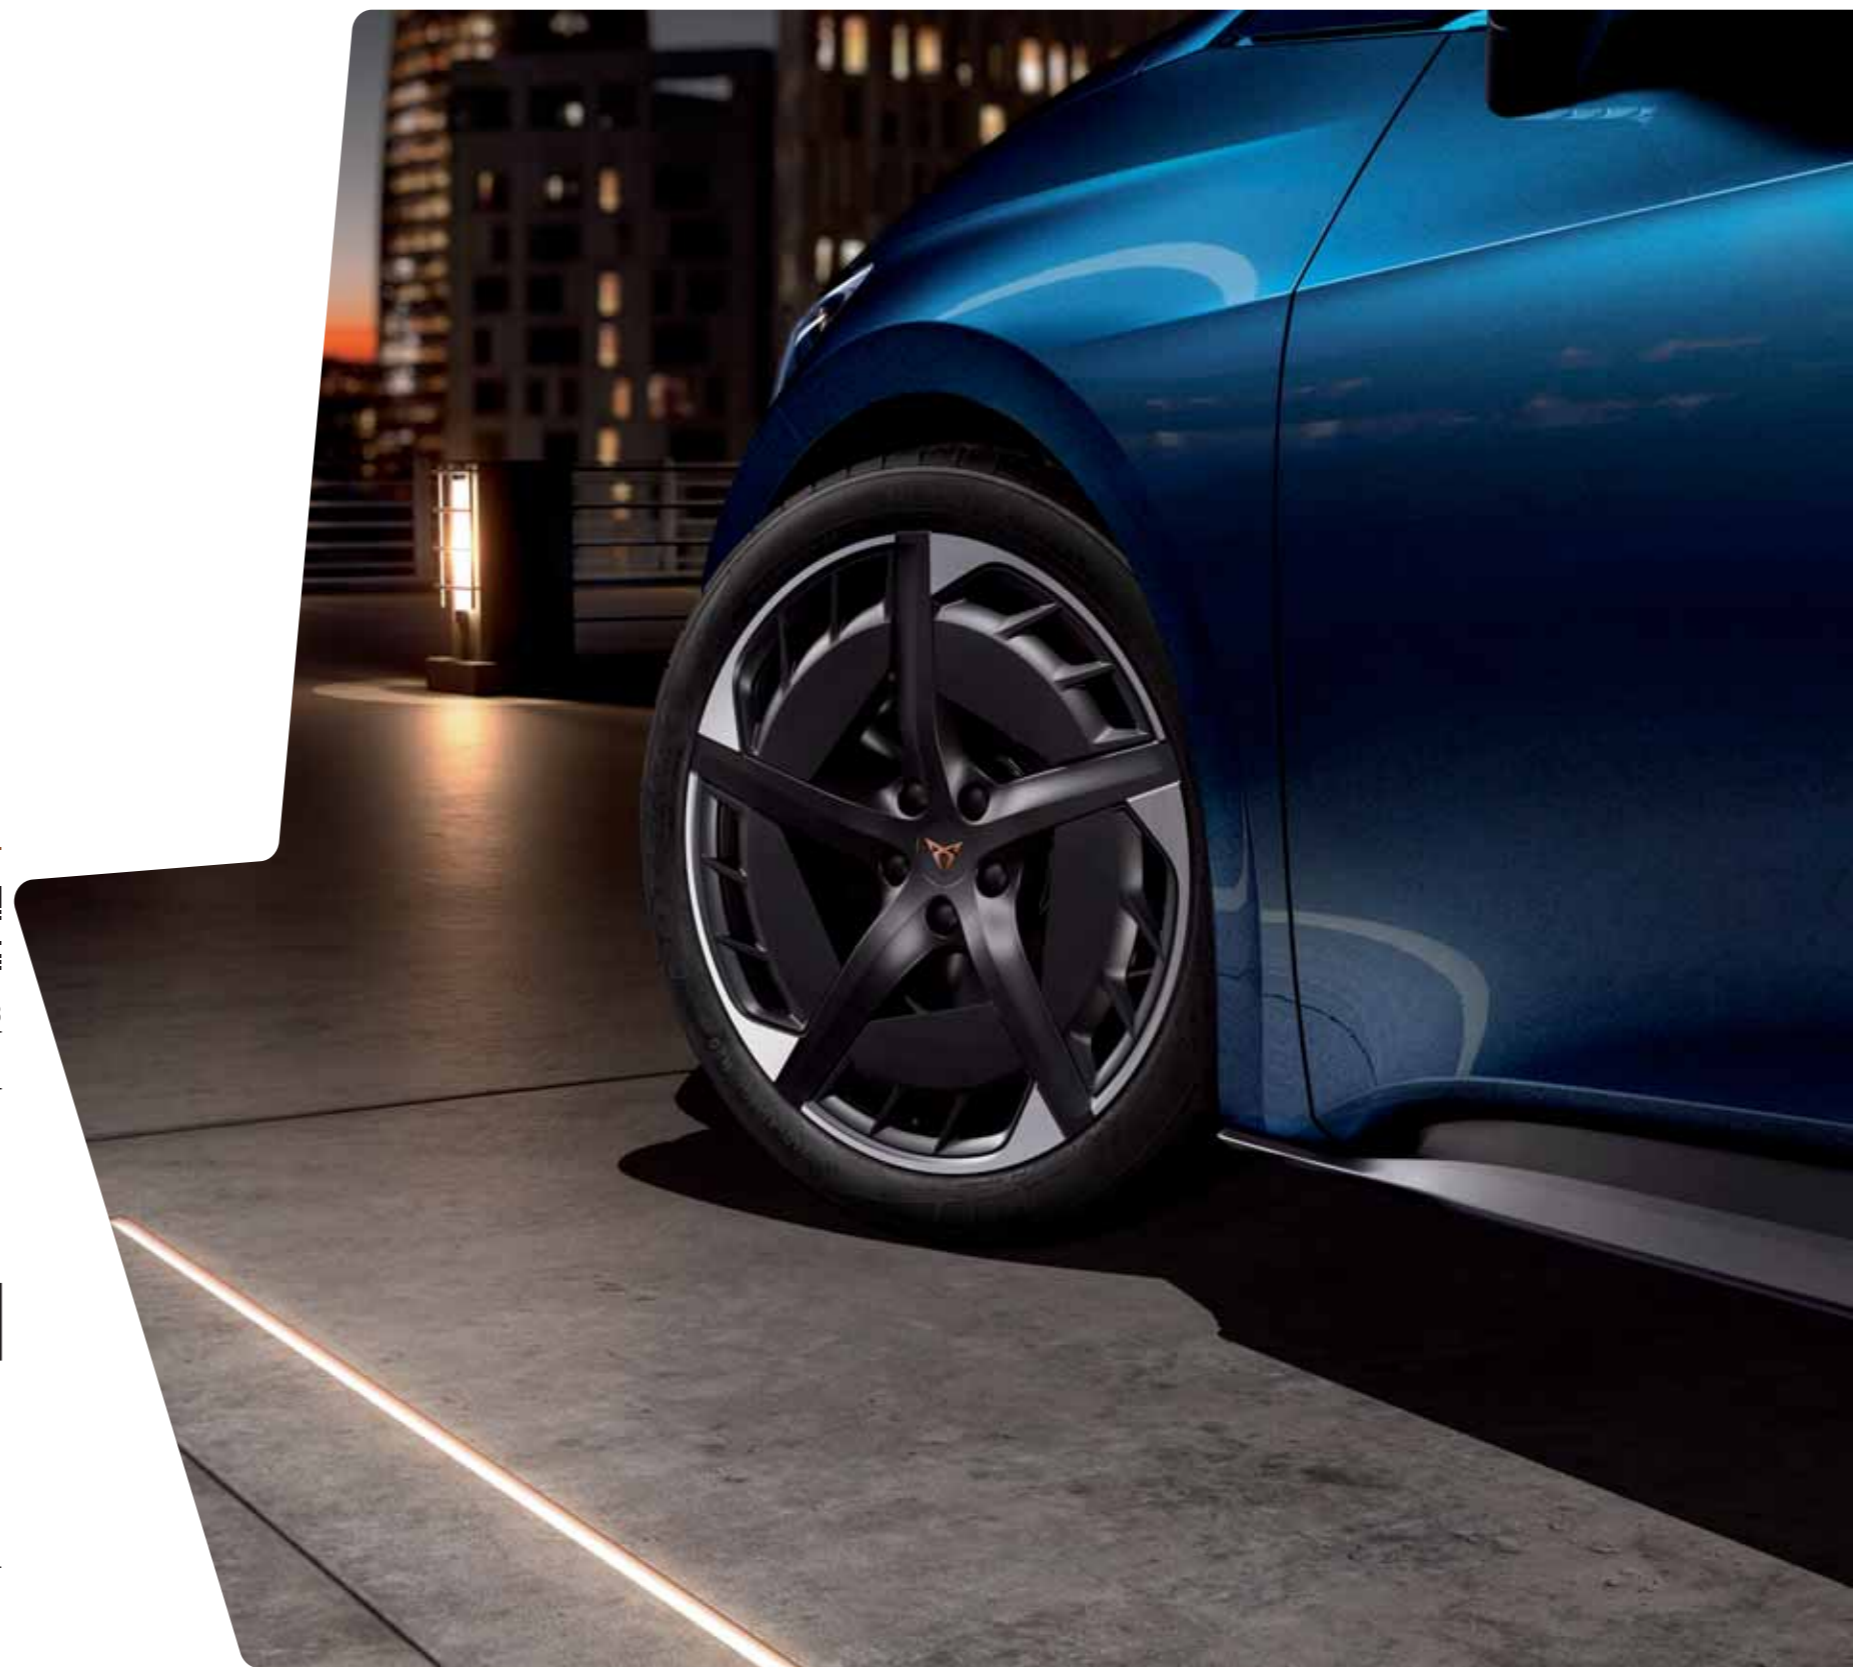

Karta informacyjna produktu dotycząca opon dostępna w Autoryzowanym Serwisie Marki CUPRA oraz na stronie <https://eprel.ec.europa.eu/screen/product/tyres/479680> lub poprzez zeskanowanie kodu QR znajdującego się na etykiecie opon.

2020/740