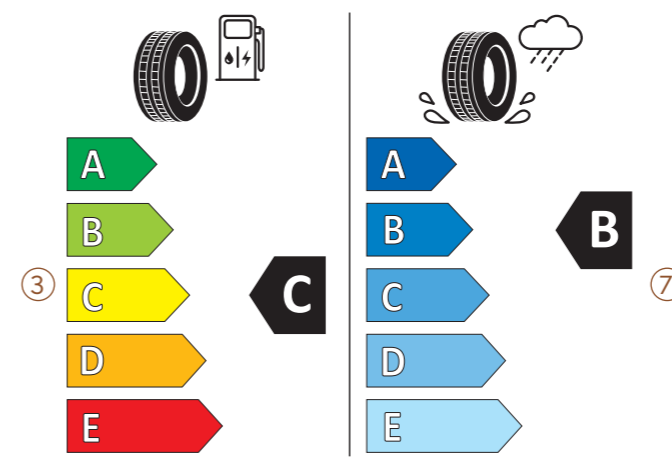

- ① Producent opony 0354368
- ② 235/45 R 20 100 V XL c1 ⑥