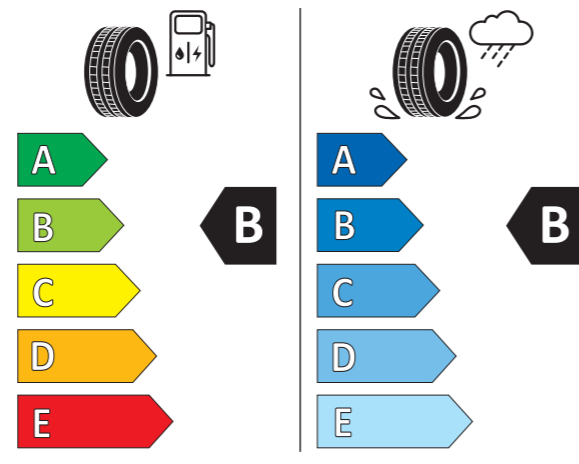

ETYKIETA OPON

Continental 0355693

245/40 R 19 98 V XL C1