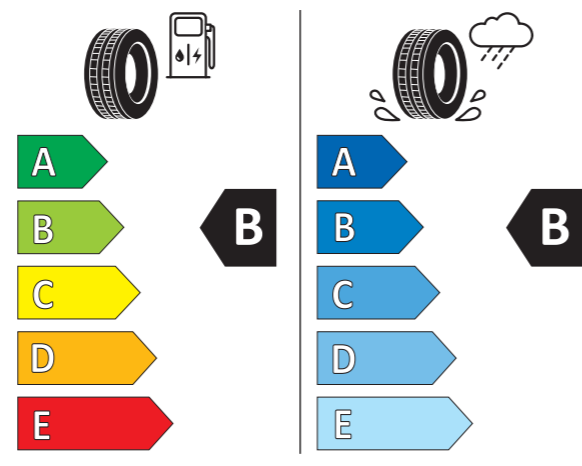

ETYKIETA OPON

Continental 0355693

245/40 R 19 98 V XL C1

2020/740

Karta informacyjna produktu dotycząca opon dostępna w Autoryzowanym Serwisie Marki CUPRA oraz na stronie <https://eprel.ec.europa.eu/screen/product/tyres/558376> lub poprzez zeskanowanie kodu QR znajdującego się na etykiecie opon.