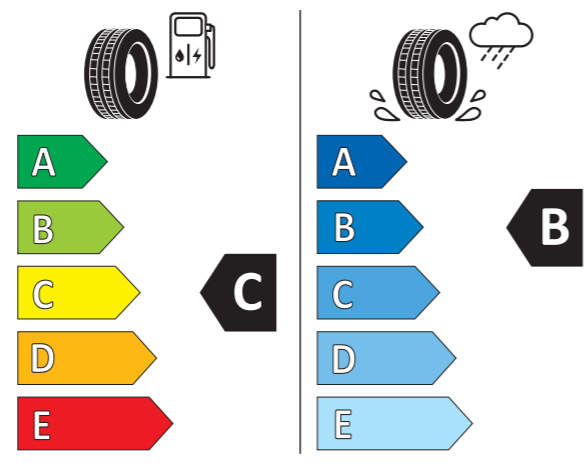

ETYKIETA OPON

MICHELIN 396776

215/55R18 99 V XL C1