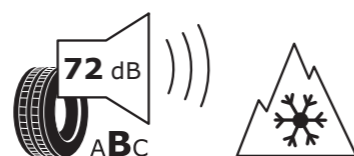

KOMPLET ORYGINALNYCH KÓŁ ZIMOWYCH 18"

7 900 ZŁ/ KOMPLET

SPECYFIKACJA

Rozmiar	245/45 R18 XL 100V
Opona	Bridgestone Blizzak LM005
Materiał	Aluminium, srebrne

NUMER KATALOGOWY

Koło lewe	5FF073668
Koła prawe	5FF073568
Felga	5FF601025C 8Z8

Niekompatybilne z hamulcami Brembo i VZ5.

ETYKIETA OPON

BRIDGESTONE 15340

245/45 R18 100 V XL C1

Karta informacyjna produktu dotycząca opon dostępna w Autoryzowanym Serwisie Marki CUPRA oraz na stronie <https://eprel.ec.europa.eu/screen/product/tyres/381960> lub poprzez zeskanowanie kodu QR znajdującego się na etykiecie opon.

2020/740