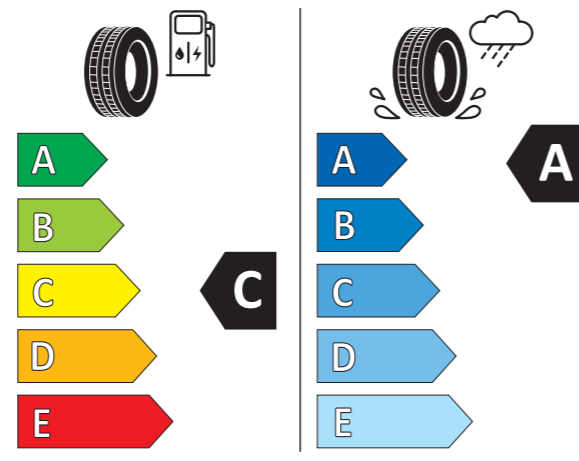

ETYKIETA OPON

BRIDGESTONE 15340

245/45 R18 100 V XL C1