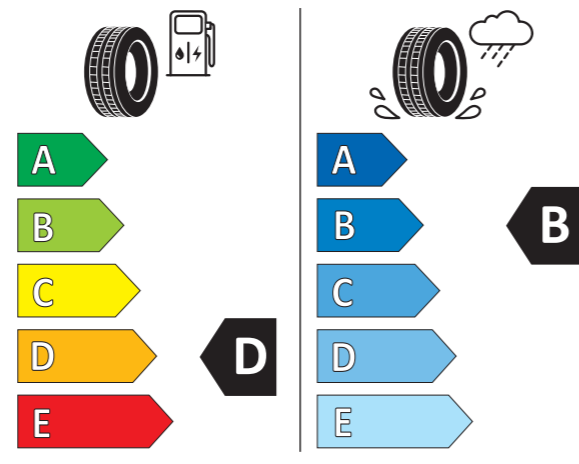

ETYKIETA OPON

Continental 0355341

255/35 R 20 97 W XL C1

Karta informacyjna produktu dotycząca opon dostępna w Autoryzowanym Serwisie Marki CUPRA oraz na stronie <https://eprel.ec.europa.eu/screen/product/tyres/479739> lub poprzez zeskanowanie kodu QR znajdującego się na etykiecie opon.

2020/740