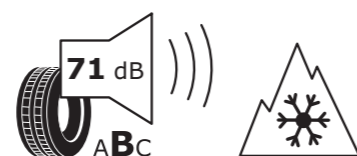

Continental 0355693

245/40 R 19 98 V XL C1

2020/740

Karta informacyjna produktu dotycząca opon dostępna w Autoryzowanym Serwisie Marki CUPRA oraz na stronie <https://eprel.ec.europa.eu/screen/product/tyres/558376> lub poprzez zeskanowanie kodu QR znajdującego się na etykiecie opon.