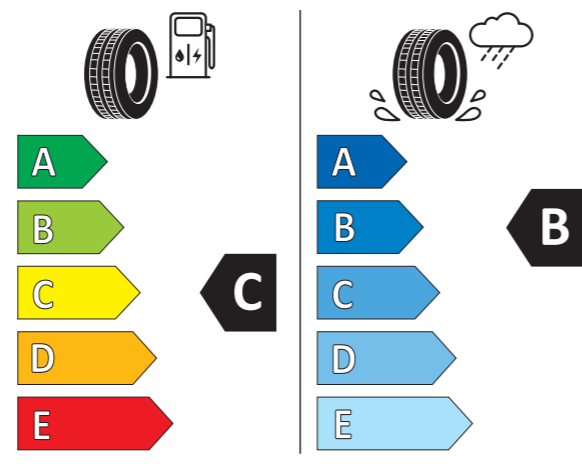

ETYKIETA OPON

Continental 0355518

215/45 R 20 95 T XL C1