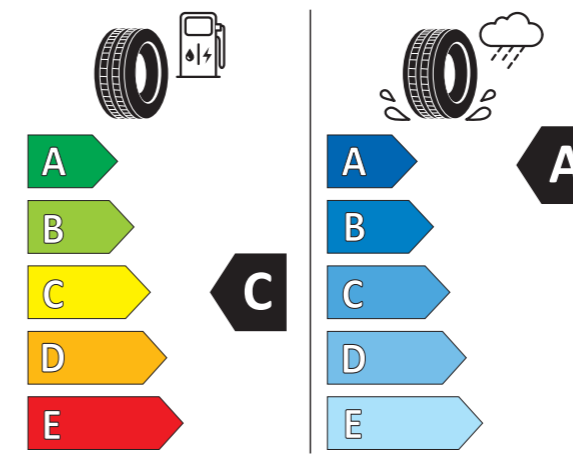

NUMER KATALOGOWY

Koło lewe	575073669A
Koła prawe	575073569A
Felga	575601025L KT2

Karta informacyjna produktu dotycząca opon dostępna w Autoryzowanym Serwisie Marki CUPRA oraz na stronie <https://eprel.ec.europa.eu/screen/product/tyres/381970> lub poprzez zeskanowanie kodu QR znajdującego się na etykiecie opon.

2020/740