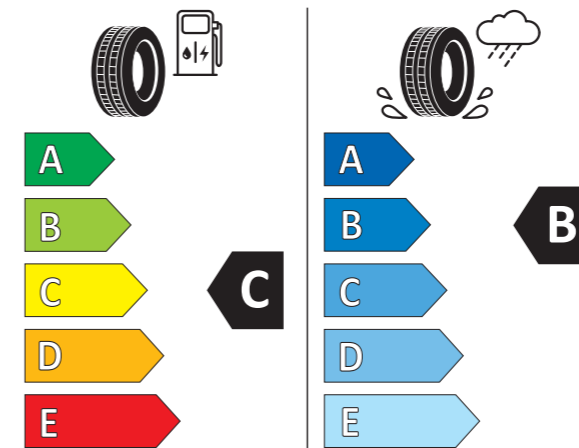

ETYKIETA OPON

Continental 0355680

235/35 R 19 91 W XL C1

2020/740

Karta informacyjna produktu dotycząca opon dostępna w Autoryzowanym Serwisie Marki CUPRA oraz na stronie <https://eprel.ec.europa.eu/screen/product/tyres/617829> lub poprzez zeskanowanie kodu QR znajdującego się na etykiecie opon.