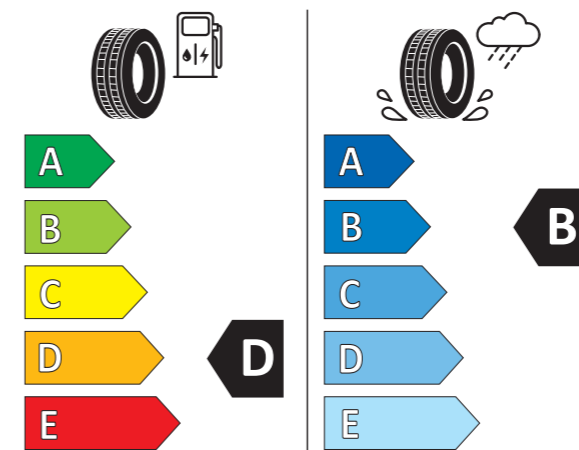

CUPRA LEON

KOMPLET ORYGINALNYCH KÓŁ ZIMOWYCH 19"

11 900 ZŁ/ KOMPLET

SPECYFIKACJA

Rozmiar	235/35 R19 91 V XL
Opona	Pirelli Winter Sottozero 3
Materiał	Aluminium, czarny połysk

ETYKIETA OPON

PIRELLI 25532

235/35R19 91 V XL C1