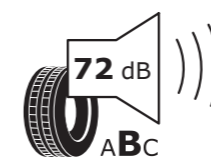

2020/740

Karta informacyjna produktu dotycząca opon dostępna w Autoryzowanym Serwisie Marki CUPRA oraz na stronie <https://eprel.ec.europa.eu/label/Label_381343.pdf> lub poprzez zeskanowanie kodu QR znajdującego się na etykiecie opon.