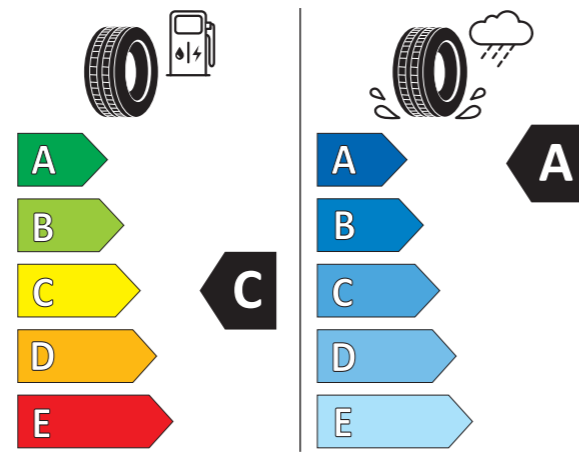

ETYKIETA OPON

BRIDGESTONE 15350

245/40 R19 98 V XL C1