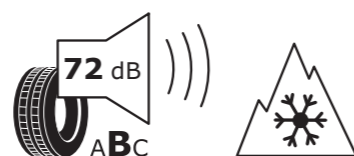

KOMPLET ORYGINALNYCH KÓŁ ZIMOWYCH 20"

11 900 ZŁ/ KOMPLET

SPECYFIKACJA

Rozmiar	215/45 R20 95T
Opona	Continental TS 850
Materiał	Aluminium, czarno-srebrna

NUMER KATALOGOWY

Koło lewe	10E073220
Koła prawe	10E073220
Felga	10E601025E QGC

ETYKIETA OPON

Continental 0355518

215/45 R 20 95 T XL C1

Karta informacyjna produktu dotycząca opon dostępna w Autoryzowanym Serwisie Marki CUPRA oraz na stronie <https://eprel.ec.europa.eu/screen/product/tyres/479680> lub poprzez zeskanowanie kodu QR znajdującego się na etykiecie opon.

2020/740