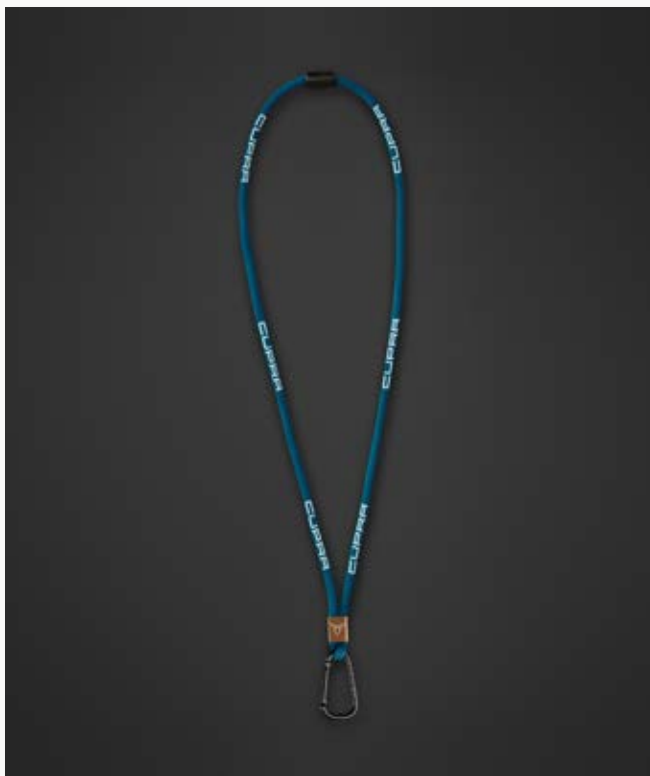

CUPRA x Kolekcja
Smycz

DO SKLEPU

UNISEX

NUMER KAT.

CENA

6H2087610 IAJ

80