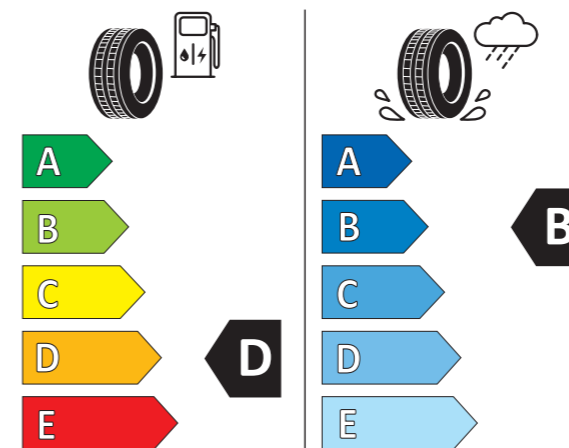

2020/740

Karta informacyjna produktu dotycząca opon dostępna w Autoryzowanym Serwisie Marki CUPRA oraz na stronie <https://eprl.ec.europa.eu/qr/1338674> lub poprzez zeskanowanie kodu QR znajdujacego się na etykiecie opon.