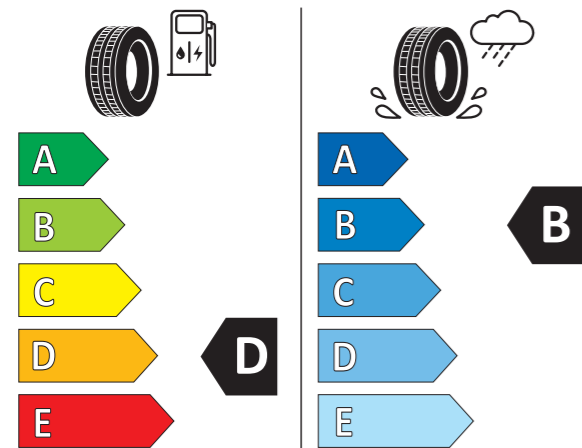

2020/740

Karta informacyjna produktu dotycząca opon dostępna w Autoryzowanym Serwisie Marki CUPRA oraz na stronie <https://eprl.ec.europa.eu/qr/595141> lub poprzez zeskanowanie kodu QR znajdujacego się na etykiecie opon.

SPECYFIKACJA

Rozmiar	235/35 R19 91V
Opona	Pirelli Winter SottoZero 3
Wzór	Glossy Black

NUMER KATALOGOWY

Koło lewe	5FA073649B
Koła prawe	5FA073549B
Felga	5FA601025F BA1