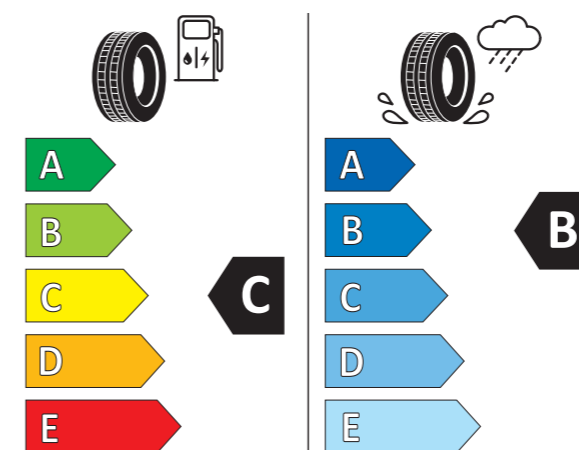

CUPRA TAVASCAN

CUPRA TAVASCAN

ORYGINALNE KOŁO ZIMOWE 19 CALI

3 190 ZŁ/ KOŁO

DO SKLEPU

ETYKIETA OPON

PIRELLI 35651
235/55R19 101 T C1

SPECYFIKACJA