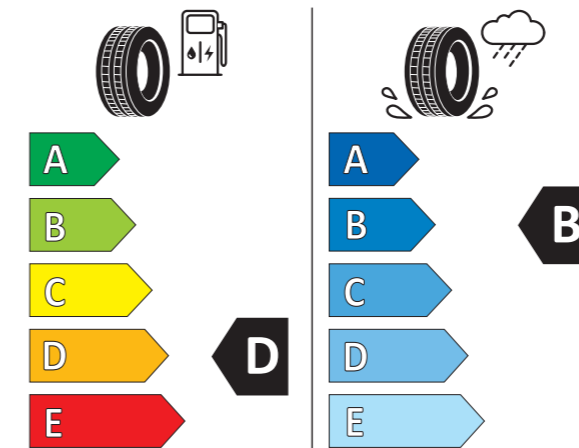

ETYKIETA OPON

PIRELLI 25532
235/35R19 91 V XL C1

2020/740

Karta informacyjna produktu dotycząca opon dostępna w Autoryzowanym Serwisie Marki CUPRA oraz na stronie <https://eprl.ec.europa.eu/qr/595141> lub poprzez zeskanowanie kodu QR znajdujacego się na etykiecie opon.

SPECYFIKACJA

Rozmiar	235/35 R19 91V XL
Opona	Pirelli Winter SottoZero 3
Wzór	Black / Copper

NUMER KATALOGOWY

Koło lewe	5FA073649A
Koła prawe	5FA073549A
Felga	5FA601025R XEB