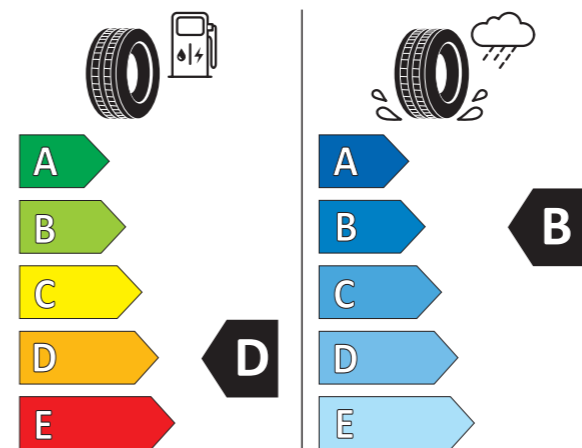

ORYGINALNE KOŁO ZIMOWE
19 CALI

3 699 ZŁ/ KOŁO

DO SKLEPU

ETYKIETA OPON

PIRELLI 42061

245/40R19 98 V XL C1