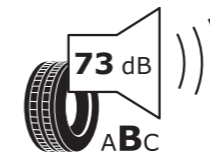

2020/740

Karta informacyjna produktu dotycząca opon dostępna w Autoryzowanym Serwisie Marki CUPRA oraz na stronie <https://eprl.ec.europa.eu/qr/381978> lub poprzez zeskanowanie kodu QR znajdującą się na etykiecie opon.