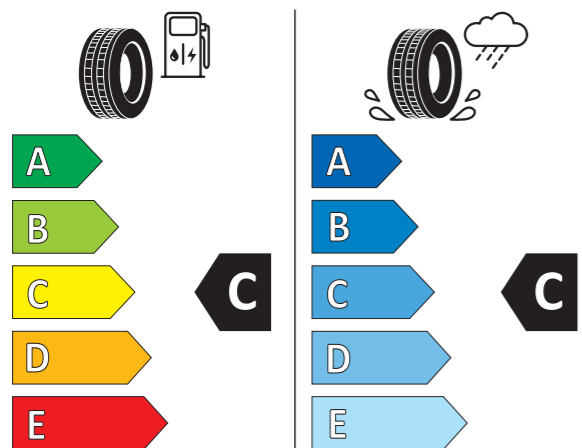

ORYGINALNE KOŁO ZIMOWE
19 CALI

3 699 ZŁ/ KOŁO

DO SKLEPU

ETYKIETA OPON

Semperit 0373672

245/40 R 19 98 V XL C1

2020/740

Karta informacyjna produktu dotycząca opon dostępna w Autoryzowanym Serwisie Marki CUPRA oraz na stronie <https://reprel.ec.europa.eu/labels/tyres/Label_617786.pdf> lub poprzez zeskanowanie kodu QR znajdujacego się na etykiecie opon.

SPECYFIKACJA

Rozmiar	245/40 R19 98V XL
Opona	Semperit Speed Grip 5
Wzór	Glossy Black

NUMER KATALOGOWY

Koło lewe	5FF073679
Koła prawe	5FF073579
Felga	5FF071499 BA1