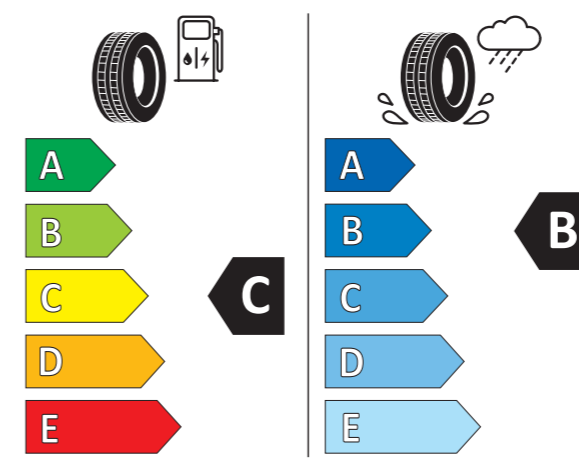

2020/740

Karta informacyjna produktu dotycząca opon dostępna w Autoryzowanym Serwisie Marki CUPRA oraz na stronie <https://eprrel.ec.europa.eu/qr/1045284> lub poprzez zeskanowanie kodu QR znajdującą się na etykiecie opon.