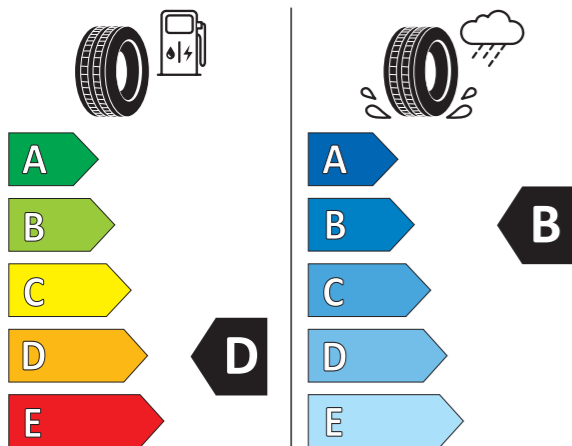

NUMER KATALOGOWY

Koło dwukierunkowe	5FF073249A
Felga	5FF601025K XEB

2020/740

Karta informacyjna produktu dotycząca opon dostępna w Autoryzowanym Serwisie Marki CUPRA oraz na stronie <https://eprl.ec.europa.eu/qr/1338674> lub poprzez zeskanowanie kodu QR znajdującą się na etykiecie opon.