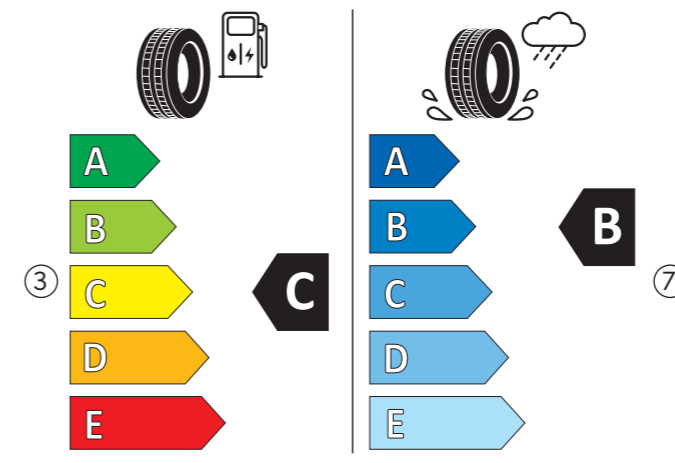

WSPÓŁCZYNNIK PRĘDKOŚCI

Kod	Km/h	Kod	Km/h
T	190	V	240
U	200	W	270
H	210	Y	300
VR	ponad 210		

PRZY WYBORZE KÓŁ ZIMOWYCH NALEŻY PORÓWNAĆ ICH PARAMETRY Z DANymi HOMOLOGACYJNYMI SAMOCHODU

- 1 Szerokość opony w mm.
- 2 Proporcja wysokości do szerokości opony w %.
- 3 Typ konstrukcji opony (R=radialna).
- 4 Średnica felgi w calach.
- 5 Współczynnik obciążenia.
- 6 Współczynnik prędkości.
- 7 Po symbolu DOT następuje kod identyfikujący rok i tydzień produkcji opony.

- 1 **Producent opony** 0354368
- 2 **235/45 R 20 100 V XL** C1 6

JAK CZYTAĆ ETYKIETĘ OPON

- 1 Nazwa lub znak towarowy dostawcy.
- 2 Oznaczenie rozmiaru opony, indeks nośności i symbol indeksu prędkości.
- 3 Piktogram efektywności paliwowej, skala i klasa efektywności.
- 4 Wartość w decybelach zewnętrznego hałasu oraz klasa zewnętrznego hałasu.
- 5 Kod QR. Zeskanuj kod QR i sprawdź szczegóły.
- 6 Klasa opony: tj. C1, C2 lub C3.
- 7 Piktogram przyczepności na mokrej nawierzchni, skala i klasa przyczepności na mokrej nawierzchni.
- 8 Piktogram przyczepności na śniegu.