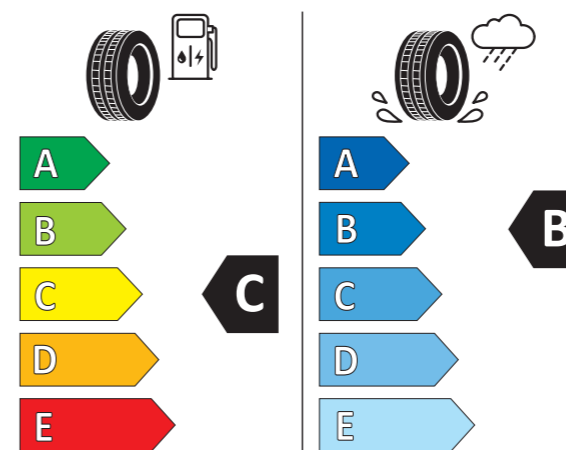

2020/740

Karta informacyjna produktu dotycząca opon dostępna w Autoryzowanym Serwisie Marki CUPRA oraz na stronie <https://eprel.ec.europa.eu/qr/596782> lub poprzez zeskanowanie kodu QR znajdujacego się na etykiecie opon.