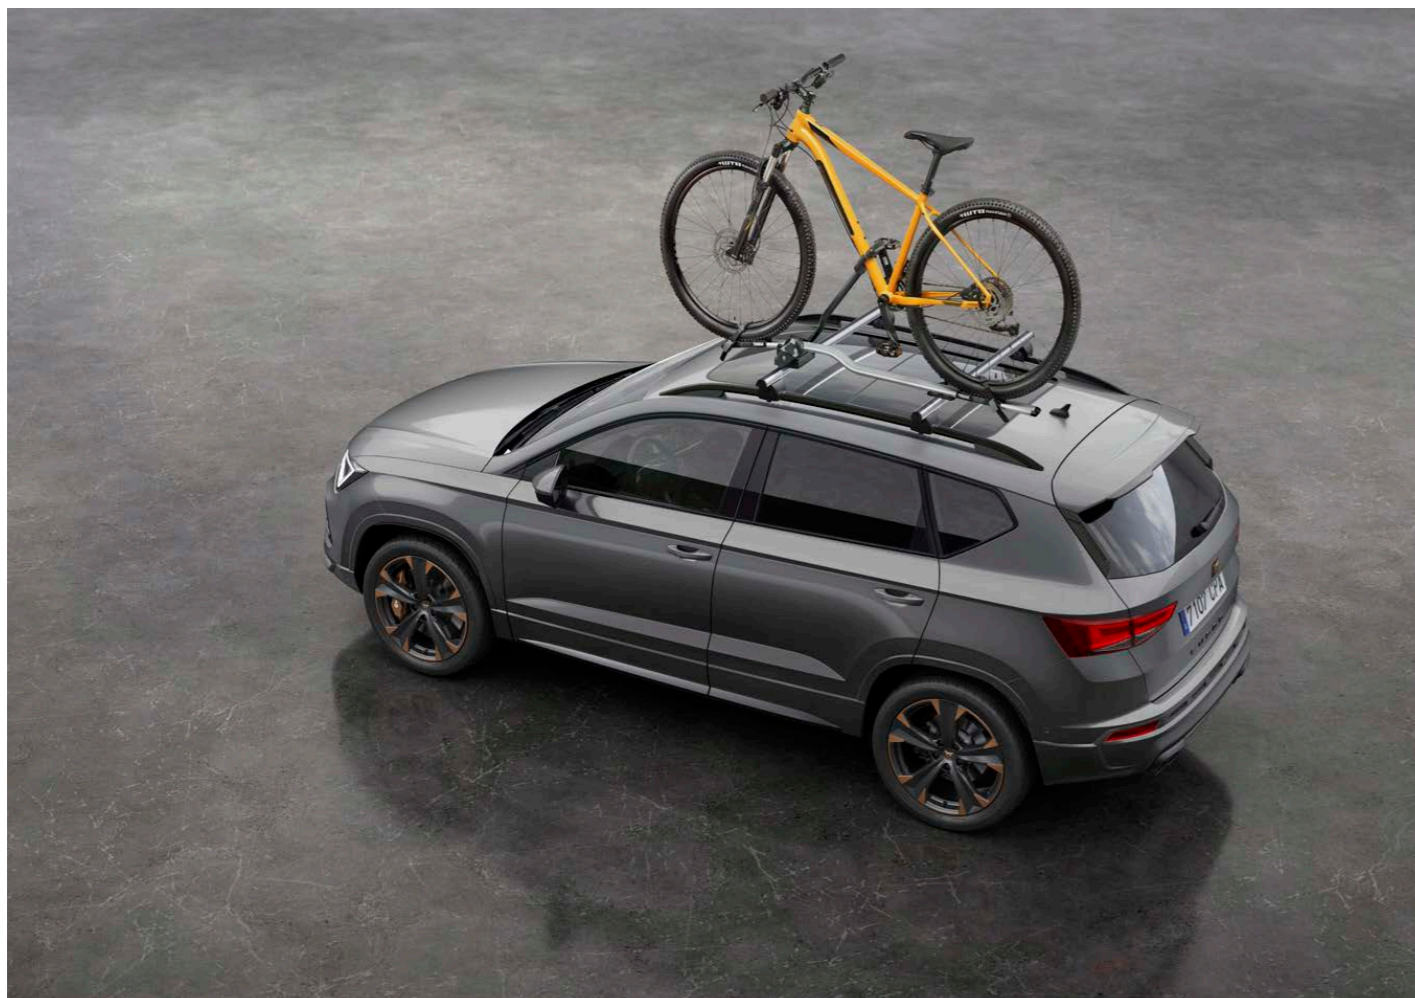

↓ BAGAŻNIK ROWEROWY NA HAK

DO SKLEPU

Ten bagażnik rowerowy na hak holowniczy, którego maksymalne obciążenie wynosi 60 kg, umożliwia bezpieczny transport 2 rowerów. Nie ma znaczenia, czy będą to modele górskie, szosowe czy nawet elektryczne – dzięki powłoce gumowej zapewniającej dodatkową ochronę dotrą na miejsce w idealnym stanie.

3 890 zł

000071128K

CUPRA AKCESORIA

↑ UCHWYT NA DACH

DO SKLEPU

Specjalnie zaprojektowany bagażnik rowerowy Thule Bike Rack zapewnia łatwy i bezpieczny montaż i umożliwia przewożenie roweru na dachu twojego modelu CUPRA. Rower automatycznie blokuje się na miejscu podczas regulacji bagażnika, a bezpieczny montaż chroni przed jego upadkiem. Bagażnik jest przystosowany do wersji ze szklanym dachem.

970 zł

5F9071128