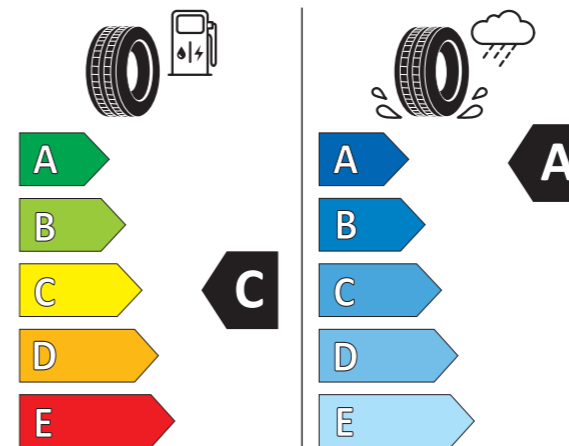

NUMER KATALOGOWY

Koło lewe	5FF073660
Koła prawe	5FF073560
Felga	5FF601025M XEB

2020/740

Karta informacyjna produktu dotycząca opon dostępna w Autoryzowanym Serwisie Marki CUPRA oraz na stronie <https://eprl.ec.europa.eu/qr/381978> lub poprzez zeskanowanie kodu QR znajdującą się na etykiecie opon.