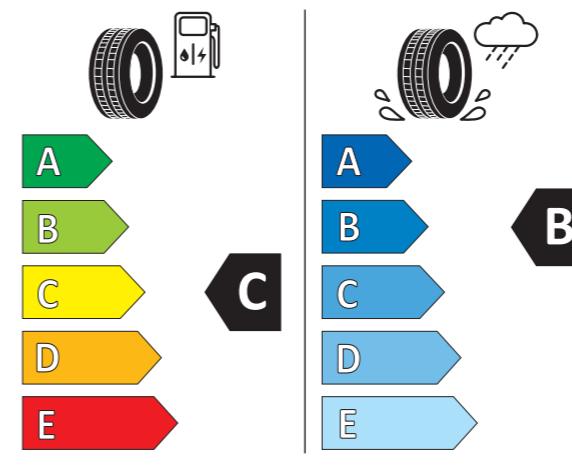

2020/740

Karta informacyjna produktu dotycząca opon dostępna w Autoryzowanym Serwisie Marki CUPRA oraz na stronie <https://eprl.ec.europa.eu/qr/1214632> lub poprzez zeskanowanie kodu QR znajdujacego się na etykiecie opon.